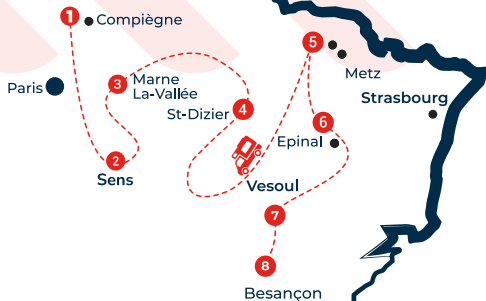

- **LIBERTIUM BESANÇON (25)**
  03.81.58.51.61
  consmag.besancon@libertium.fr
  Route de Dole Z.A.
  des Grands Champs, 25410
  Dannemarie-sur-Crête **8**
- **LIBERTIUM SAINT-DIZIER (52) 4**
  03.25.05.10.48
  rm.stdzier@libertium.fr
  CS 90120, Route de Villiers en lieu
  52115 Saint-Dizier
- **LIBERTIUM METZ NORD (57) 5**
  03.87.31.05.85
  rm.metz@libertium.fr
  171 route de Thionville
  57140 Woippy
- **LIBERTIUM WATELLIER (60) 1**
  03.44.28.84.50
  rm.wattelier@libertium.fr
  4 rue des Acacias
  60290 Rantigny
- **LIBERTIUM VESOUL (70) 7**
  03.84.76.42.05
  rm.vesoul@libertium.fr
  32 rue Raymond et Lucie Aubrac
  70000 Vesoul
- **LIBERTIUM MARNE-LA-VALLÉE (77) 3**
  01.64.12.48.48
  rm.ml@libertium.fr
  51 Avenue Georges Clemenceau
  77400 Lagny-sur-Marne
- **LIBERTIUM VOSGES (88) 6**
  03.29.39.30.30
  rm.vosges@libertium.fr
  13 allée n°4 - Zone INOVA 3000
  88150 Capavenir-Vosges
- **LIBERTIUM SENS (89) 2**
  03.86.97.13.99
  contact.sens@libertium.fr
  43 Route Nationale 6 Rosoy
  89100 ROSOY

WWW.LIBERTIUM.FR