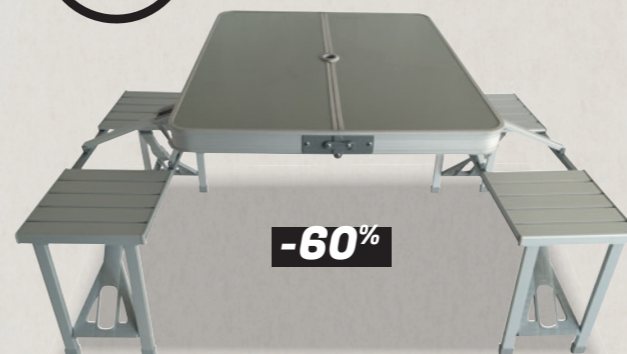

LIBERTIUM
OUEST & SUD

Du 26 juin au 23 juillet 24

JUSQU'À **-70%**
DÉSTOCKAGE!
& OFFRES EXCEPTIONNELLES*

VOLTEE
VÉLO À ASSISTANCE ÉLECTRIQUE
PLIANT 20" GRIS BASIC

🌱 Réf. 400140BI
Cadre aluminium pliant.
Roues 20".

-30%
999€
699€

89€
59€90

-32%

mestic
GLACIÈRE PORTABLE
THERMOÉLECTRIQUE
MTEC 25 LITRES
Réf. 522299D

-63%

54,90€
19€99

baya sun
CHAISE EASY LIFE
GRIS/ROUGE
🌱 Réf. 697053B

QUANTITÉ
LIMITÉE

18 magasins - libertium.fr

PRIX CANON JUSQU'À **-50%**

APPUIE-TÊTE AMOVIBLE

MIDLAND
FAUTEUIL BUTTERFLY
Réf. 697059

-50%
109€
54€50

Très beau design en forme de papillon.

Mini Max Stool

PACK MINI MAX :
4 TABOURETS + 1 PLATEAU
Réf. 697116
Réglable en hauteur. Supporte jusqu'à 120 Kg.

-40%
169€
99€99

PRIX CANON JUSQU'À **-60%**

baya sun
TABLE VALISE X-SERIES
Réf. 696971
4 personnes

120€
48€

-60%

baya sun
TABLE PLIANTE ECO
Réf. 696700
2 personnes

59€
-35%
37€90

SOPLAIR