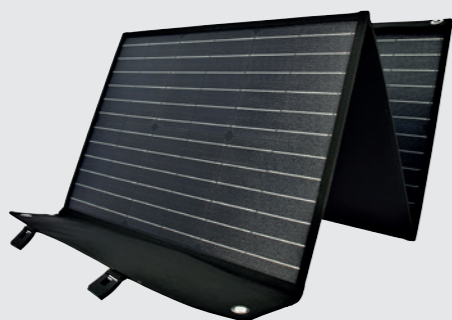

L'ÉNERGIE DISPONIBLE À VOLONTÉ

PANNEAU SOLAIRE PLIANT
Réf. 418276 - 100W

Léger. Compact. Nomade.

215€
179€

CONVERTISSEUR PUR-SINUS 12V / 230V
Réf. 466387 - 1000W
Existe en 2000 et 3000W

Sécurité pour protection contre les décharges profondes. Compatible tout type de batteries (dont Lithium LiFePO4).

À partir de : **251€**