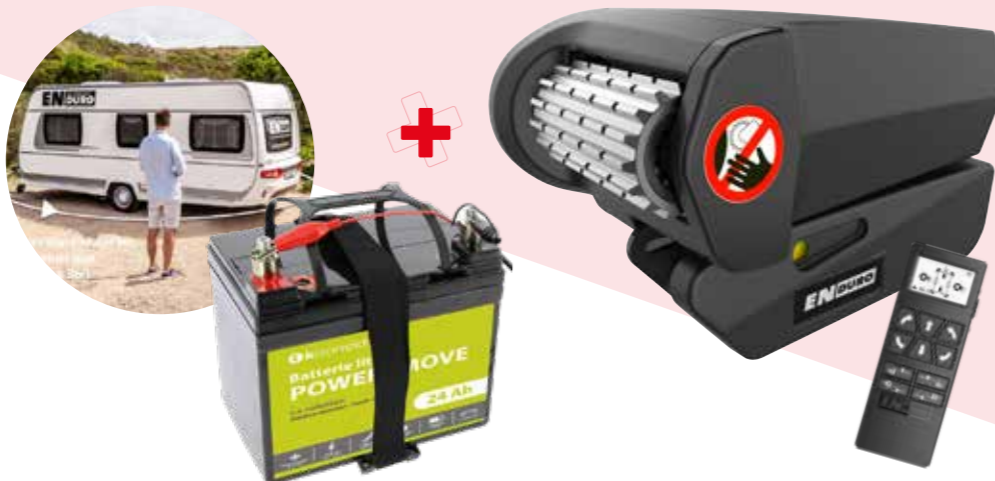

DU 8 AU 29
MARS 2025

OPTIMISEZ VOTRE CONFORT,
VOTRE STABILITÉ ET VOTRE MOBILITÉ

SUSPENSIONS

KIT RENFORT PNEUMATIQUE SEMI AIR CONFORT CAMP

FREIN À MAIN MANUEL

PEUGEOT BOXER / CITROEN JUMPER /
FIAT DUCATO X250-X290 2006 >

Coussins 8" pour plus de stabilité.
Compresseur avec limiteur de pression
intégré. Panneau de commande
intégrable au tableau de bord.

FORFAIT POSE

-15%
SUR LE
FORFAIT
POSE

519€
441€

REF : FP127

~~1309€~~
1179€

REF : 030650

KIT AMORTISSEURS VB-FSD BOXER/JUMPER/DUCATO STD OU ALKO X250-X290 2006 > VERSION LIGHT

Les kits sont vendus par
paire et doivent être installés
exclusivement par un
professionnel agréé par la
marque. Une vérification de la
géométrie du train avant est
obligatoire après l'installation.

2199€
1790€

Ref : 030803

BUTÉES DE SUSPENSION ARRIÈRE FIAT DUCATO

SumoSprings

GARANTIE À VIE

629€
569€

Ref: 106505

CALES SMART LEVEL POUR CAMPING-CAR

ANTIDÉRAPANTS
OFFERT

44€

Ref: 030247

CALES SMART LEVEL POUR CARAVANE

ANTIDÉRAPANTS
OFFERT

35€
29,90€

Ref: 030249

DÉPLACEZ VOTRE CARAVANE SANS EFFORT

DÉPLACE CARAVANE EM313A + BATTERIE POWER- 4MOVE - 24AH

1868€
1668€

Ref : 809334 + 496126

DU 8 AU 29
MARS 2025

OPTIMISEZ VOTRE CONFORT,
VOTRE STABILITÉ ET VOTRE MOBILITÉ

STABILISATION

KIT DE BASE VÉRINS HYDRAULIQUES LEVEL M FIAT X250 > 2006, CHÂSSIS STANDARD COFFRE SOUS CHASSIS EN OPTION

6160€
5900€

REF : 106451

STABLE EN
2 MINUTES

NIVELLEMENT
AUTOMATIQUE

HAUTEUR
SÉCURISÉ

SANS RAMPE
NI CALE

PANNEAU TACTILE
OFFERT
VALEUR 260€ - REF : 106465

KIT COMPLET 4 VÉRINS ÉLECTRIQUES POUR CAMPING-CAR OU FOURGON + ADAPTATEURS AVANT ET ARRIÈRE

3251€
3039€

REF : AUTOLIFT + FAKS250E6

CALES SMART LEVEL POUR CAMPING-CAR

ANTIDÉRAPANTS
OFFERT

44€

Ref: 030247

CALES SMART LEVEL POUR CARAVANE

ANTIDÉRAPANTS
OFFERT

35€
29,90€

Ref: 030249