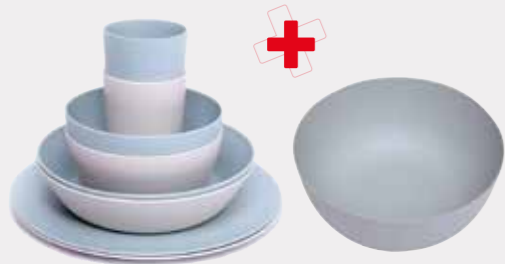

RÉCHAUD À GAZ
PORTABLE 1 FEU

29,90€

Ref : 016467

PACK

1 SALADIER EN PLA
OFFERT

VALEUR 12,90€ - REF : 084455

PACK VAISSELLE EN
PLA 8 PIÈCES

39,90€
32,90€